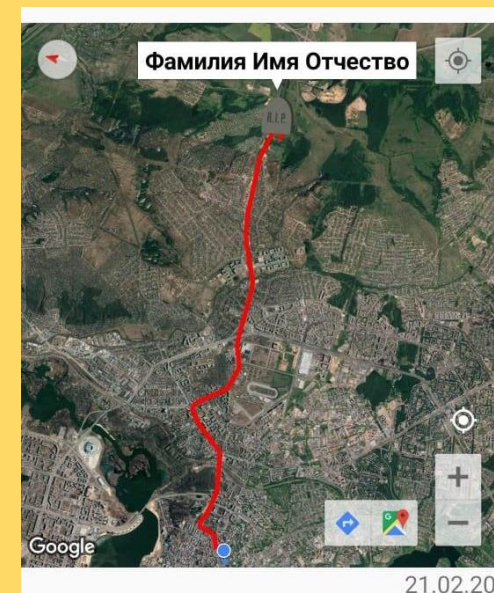

Мои точки

Создать точку