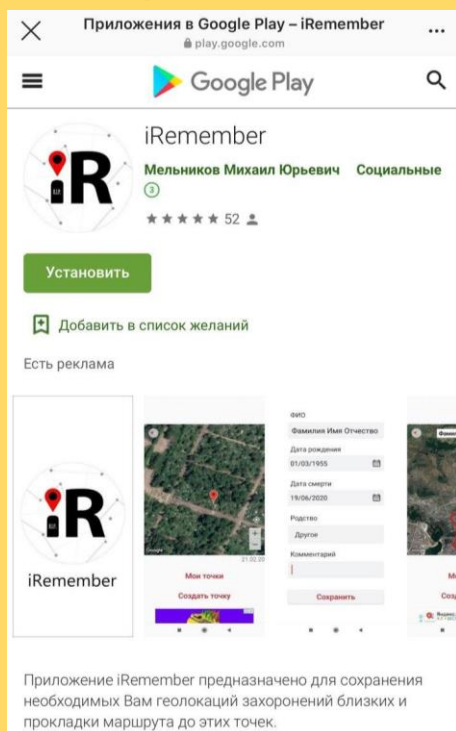

прозрачность, электронный
учет, оптимизация
выделения земель

#1

#2

#3

РАБОТА ПРИЛОЖЕНИЯ

1

Скачиваем и устанавливаем приложение:

2

Приложение определяет координаты

Мои точки

Создать точку

3

Сохраняем необходимые данные

ФИО
Фамилия Имя Отчество

Дата рождения
01/03/1955

Дата смерти
19/06/2020